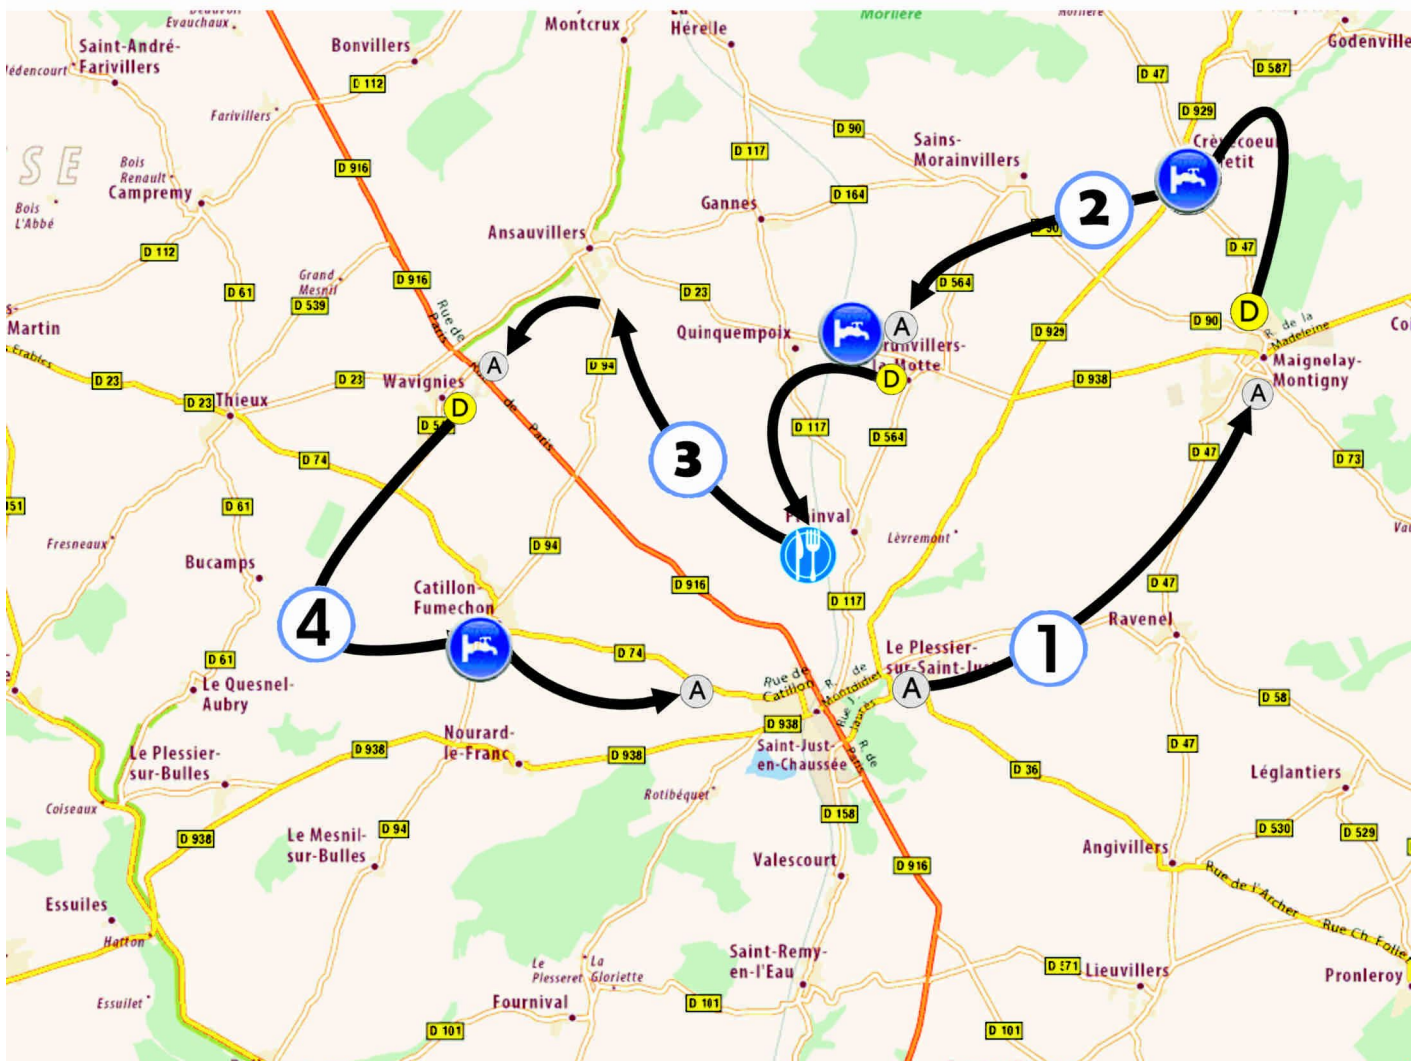

## Parcours VTT

### PARCOURS VTT 54,3 kms

Etape 1 :	St Just > Maignelay	14,0 kms
Etape 2 :	Maignelay > Brunvillers	12,7 kms
Etape 3 :	Brunvillers > Wavignies	15,1 kms
Etape 4 :	Wavignies > St Just	12,5 kms

← Point de ravitaillement musette

Points de ravitaillement en eau →

Transition 2 à Brunvillers VTT2-VTT3+v2

# BRUNVILLERS LA MOTTE

Transition VTT2 → VTT3